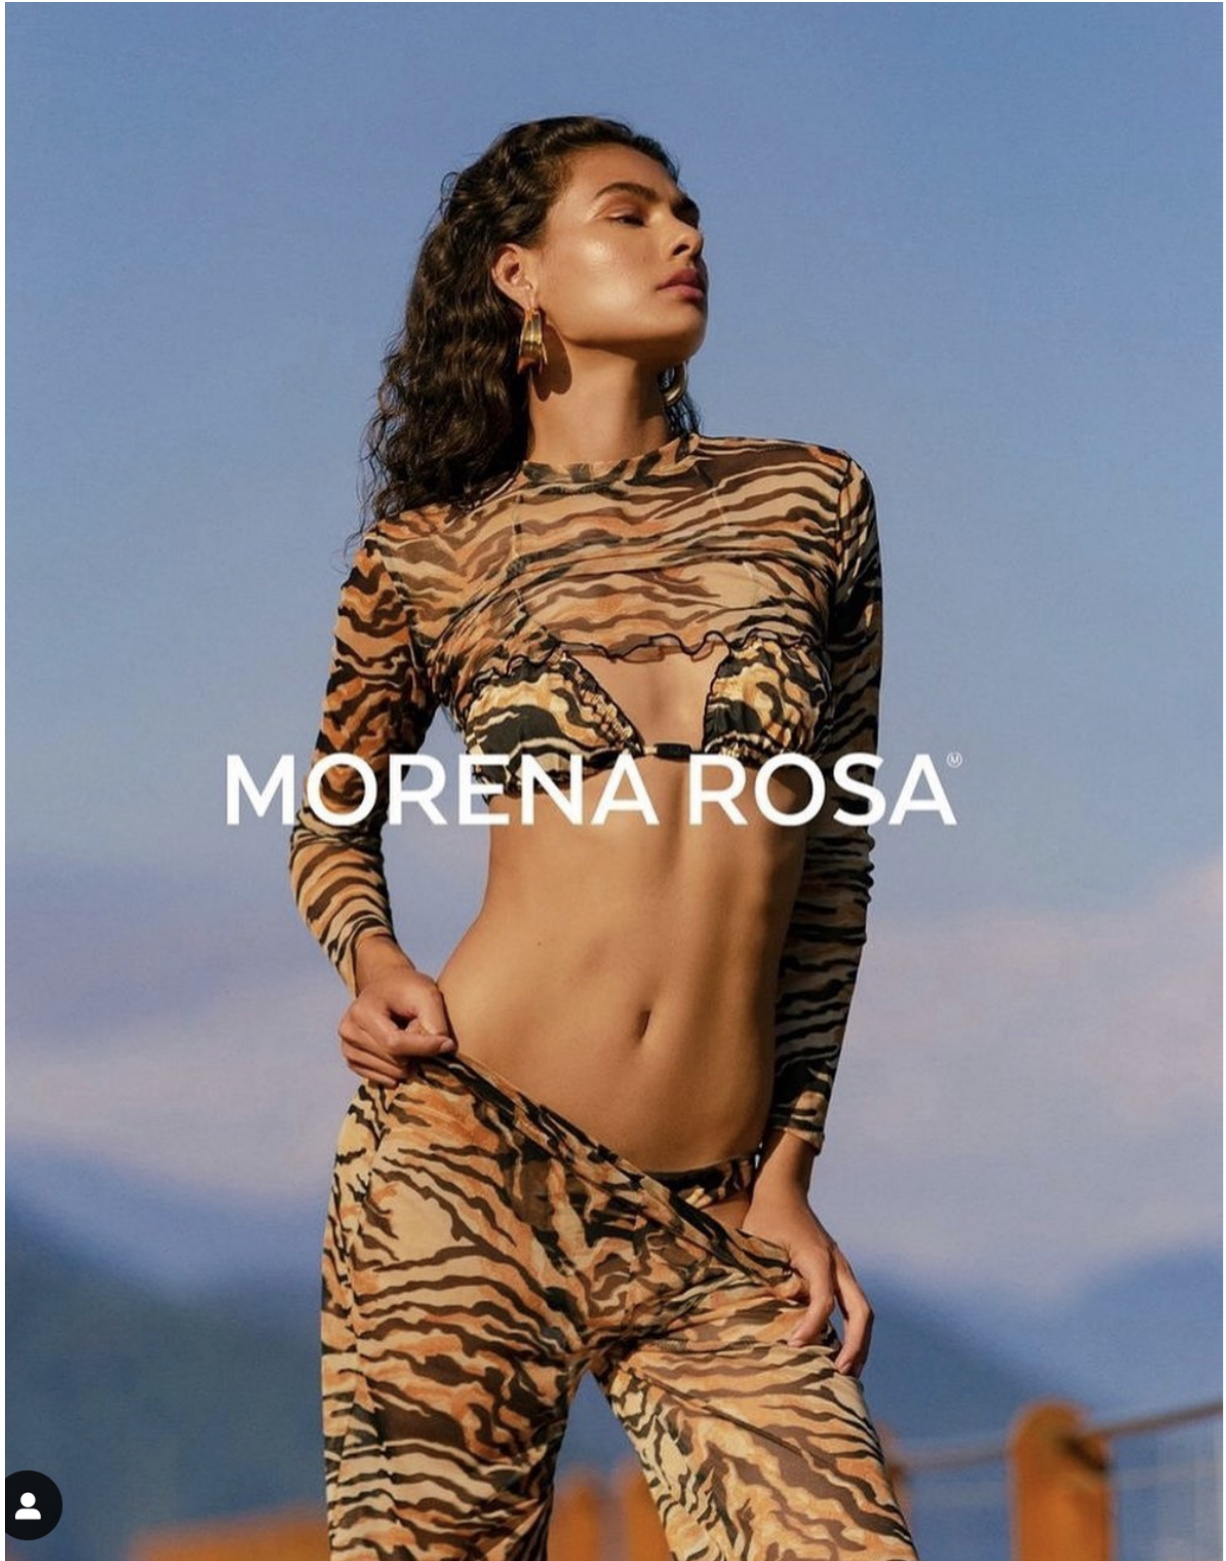

HELLY

height 179 cm · bust 81 cm · cup B · waist 61 cm · hips 90 cm · dress 36
shoes size 41 · hair brown · eyes brown